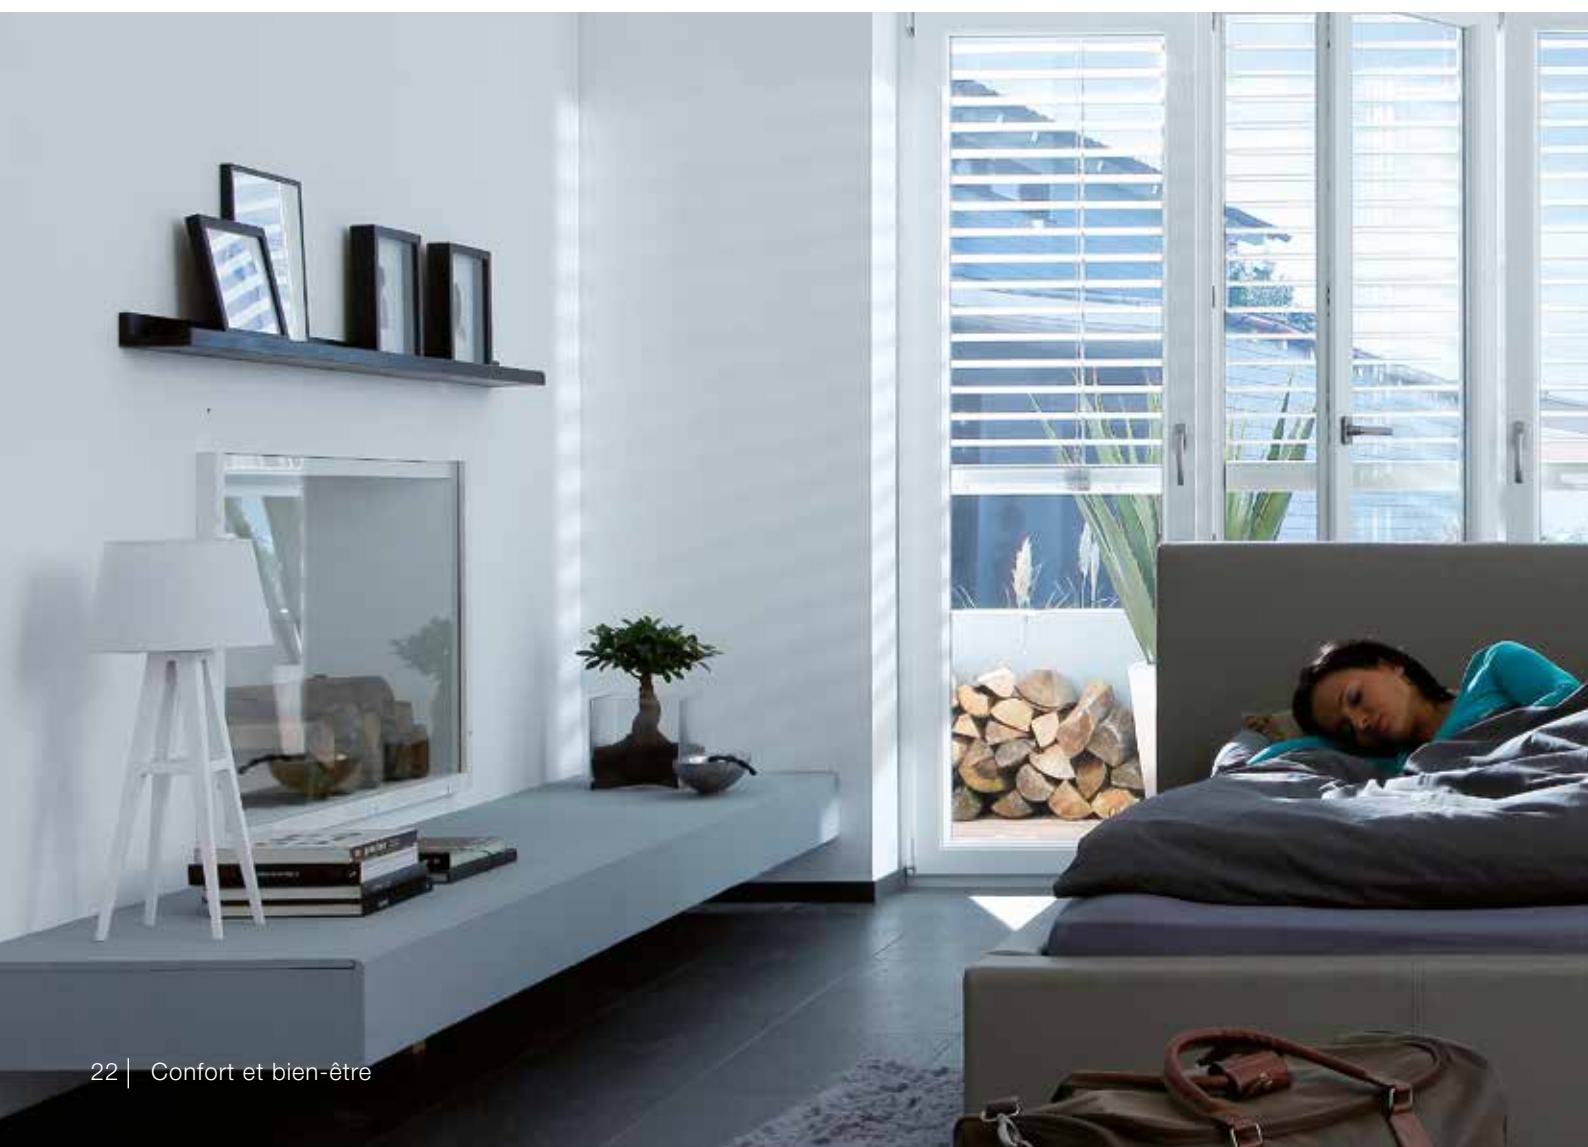

Programmez votre lever de soleil

Quoi de plus agréable qu'être réveillé par la chaleur des rayons de soleil ? Une évidence pour les automatismes ROMA. Faites votre programmation en un clin d'oeil et démarrez votre journée en toute quiétude.

Et si vous vous absentez de la maison, vos brise-soleil sont programmés en conséquence, pour la protection de vos plantes et de votre mobilier ou pour l'aération de vos pièces en été.