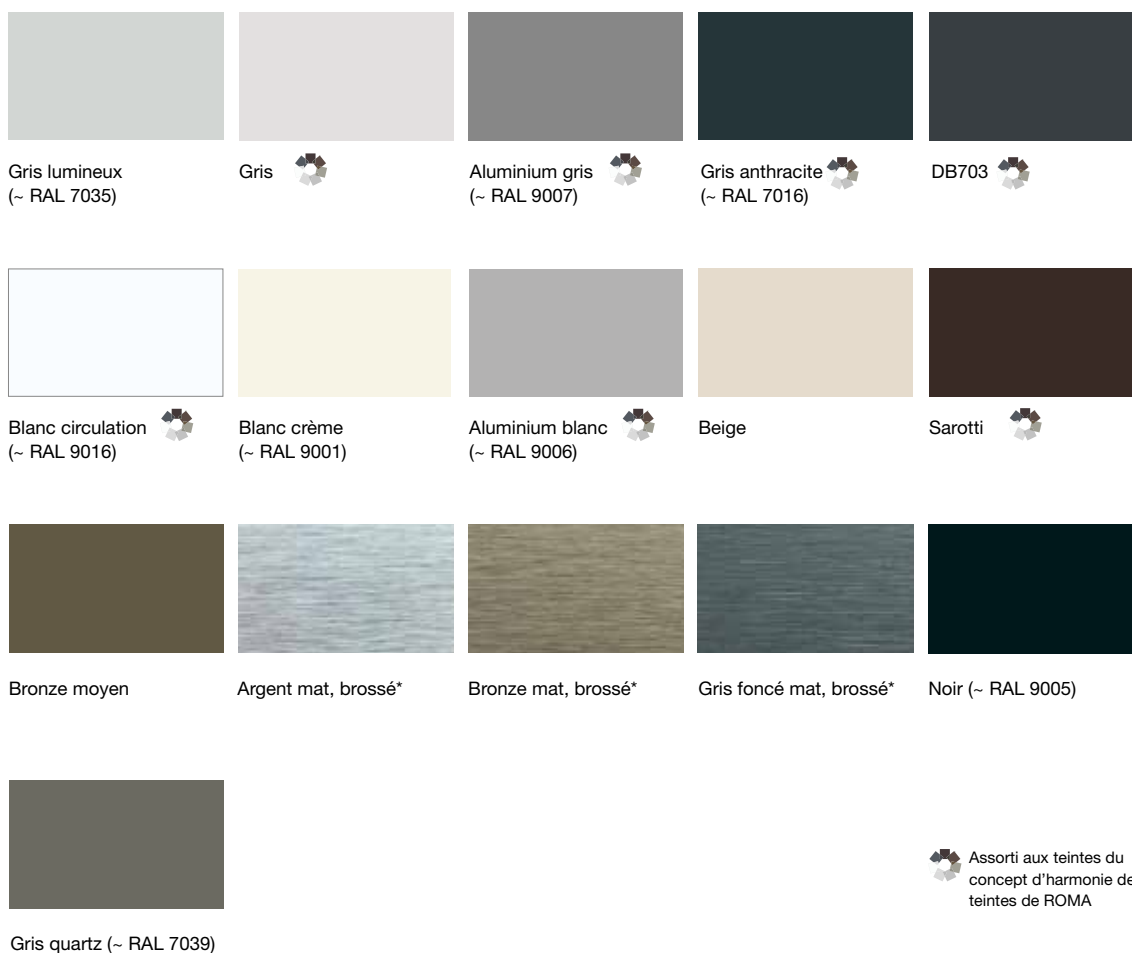

Ajoutez votre touche personnelle grâce aux teintes de lames ROMA

Avec les lames de brise-soleil ROMA, vous pouvez choisir vos couleurs non seulement parmi de nombreuses teintes standard mais aussi parmi toute une palette de coloris spéciaux. Pensez toujours à choisir votre teinte préférée conformément aux échantillons de couleurs d'origine disponibles chez nos partenaires.

Vous aurez ainsi la certitude d'avoir la teinte exacte de vos rêves. Toutes les surfaces des lames de brise-soleil ROMA résistent aux conditions climatiques et à la lumière du soleil et n'ont pas besoin d'être retraitées. Un entretien et un nettoyage succincts suffisent.

Coloris standard pour les BSO