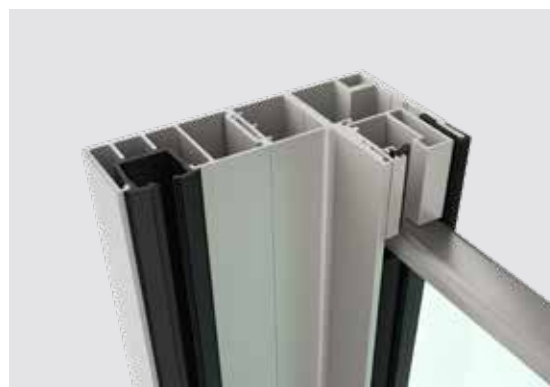

Solutions intelligentes d'utilisation de la lumière du jour de ROMA

Voir sans être vu

Protection anti-chute et vue dégagée vers l'extérieur

Pré-équipement garde-corps en verre ROMA

Avec la tendance aux baies vitrées de grande hauteur, la nécessité d'avoir un pré-équipement garde-corps en verre fiable n'a jamais été aussi forte. Le pré-équipement garde-corps en verre intégré de ROMA associe une sécurité maximale à un design raffiné. Le garde-corps en verre transparent vous permet de conserver une vue dégagée vers l'extérieur. Il laisse passer également la lumière du jour et contribue ainsi à un climat de bien-être.