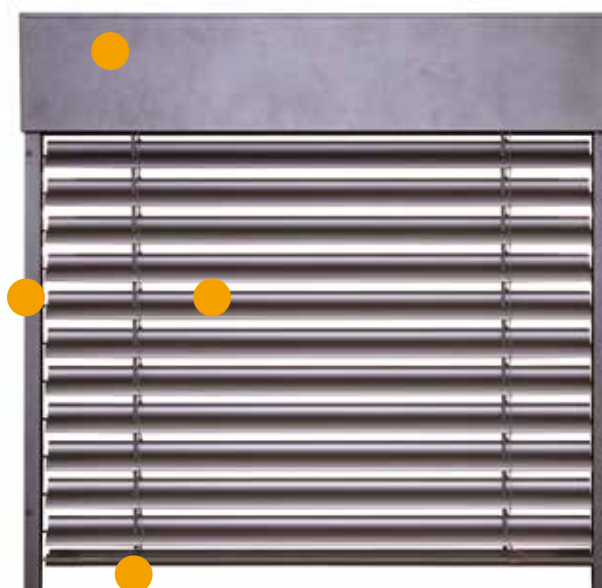

Avec le concept d'harmonie des teintes de ROMA, tous les éléments en aluminium visibles de vos brise-soleil sont assortis d'un point de vue esthétique.

Les sept coloris d'harmonie pour le caisson, les coulisses et la lame finale sont proposés de série dans les quatre finitions suivantes : mat lisse, mat structuré, mat structuré grande résistance aux intempéries¹ et satiné. Une liste des teintes de tablier disponibles vous est fournie en page 42.